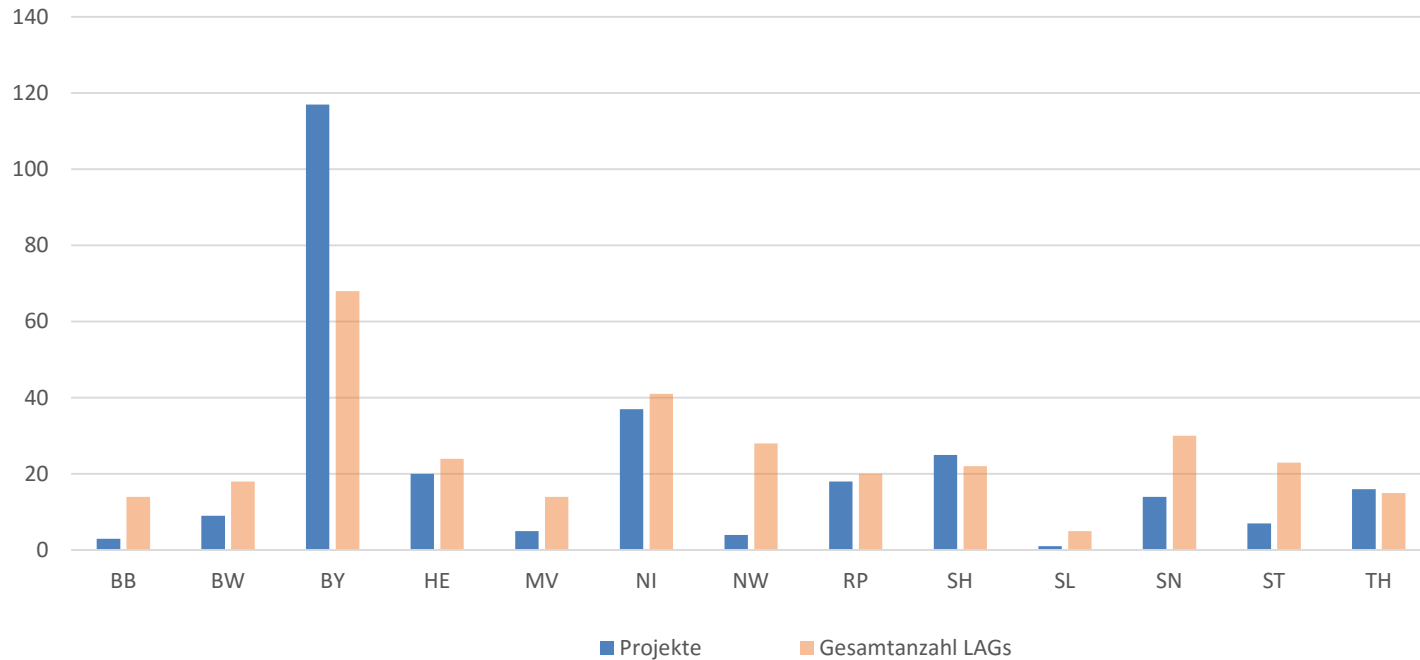

# Kooperationsprojekte

**Gebietsübergreifend im eigenen Bundesland: 276**

**Gebietsübergreifend über das Bundesland hinaus: 36**

**Transnational: 39**

**Anbahnungen: 46**

Nicht aktuell:  
BB, SL, SN, ST

Europäischer Landwirtschaftsfonds  
für die Entwicklung des ländlichen  
Raums: Hier investiert Europa in  
die ländlichen Gebiete.

# Kooperationsprojekte

Gebietsübergreifende Kooperationsprojekte im eigenen Bundesland

Nicht aktuell:  
BB, SL, SN, ST

Total: 276

Europäischer Landwirtschaftsfonds  
für die Entwicklung des ländlichen  
Raums: Hier investiert Europa in  
die ländlichen Gebiete.

# Kooperationsprojekte

Gebietsübergreifend - mit anderen Bundesländern

Nicht aktuell:  
BB,, SL, SN, ST

Total: 38

Europäischer Landwirtschaftsfonds  
für die Entwicklung des ländlichen  
Raums: Hier investiert Europa in  
die ländlichen Gebiete.

# Kooperationsprojekte

Total: 39

Nicht aktuell:  
BB, SL, SN, ST

Europäischer Landwirtschaftsfonds  
für die Entwicklung des ländlichen  
Raums: Hier investiert Europa in  
die ländlichen Gebiete.