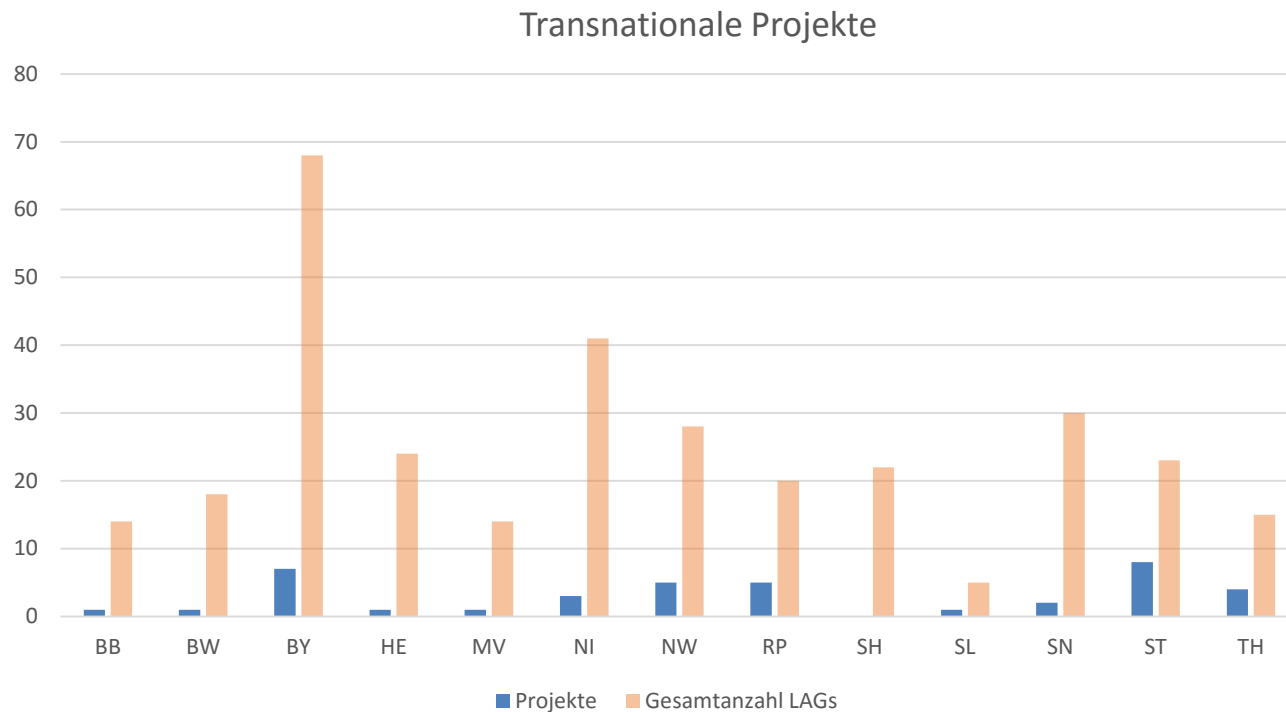

# Kooperationsprojekte

**Gebietsübergreifend im eigenen Bundesland: 276**

**Gebietsübergreifend über das Bundesland hinaus: 36**

**Transnational: 39**

**Anbahnungen: 46**

Nicht aktuell:  
BB, SL, SN, ST

Europäischer Landwirtschaftsfonds  
für die Entwicklung des ländlichen  
Raums: Hier investiert Europa in  
die ländlichen Gebiete.

# Kooperationsprojekte

Gebietsübergreifende Kooperationsprojekte im eigenen Bundesland

Nicht aktuell:  
BB, SL, SN, ST

Total: 276

Europäischer Landwirtschaftsfonds  
für die Entwicklung des ländlichen  
Raums: Hier investiert Europa in  
die ländlichen Gebiete.

# Kooperationsprojekte

Gebietsübergreifend - mit anderen Bundesländern

Nicht aktuell:  
BB,, SL, SN, ST

Total: 38

Europäischer Landwirtschaftsfonds  
für die Entwicklung des ländlichen  
Raums: Hier investiert Europa in  
die ländlichen Gebiete.

# Kooperationsprojekte

Total: 39

Nicht aktuell:  
BB, SL, SN, ST

Europäischer Landwirtschaftsfonds  
für die Entwicklung des ländlichen  
Raums: Hier investiert Europa in  
die ländlichen Gebiete.