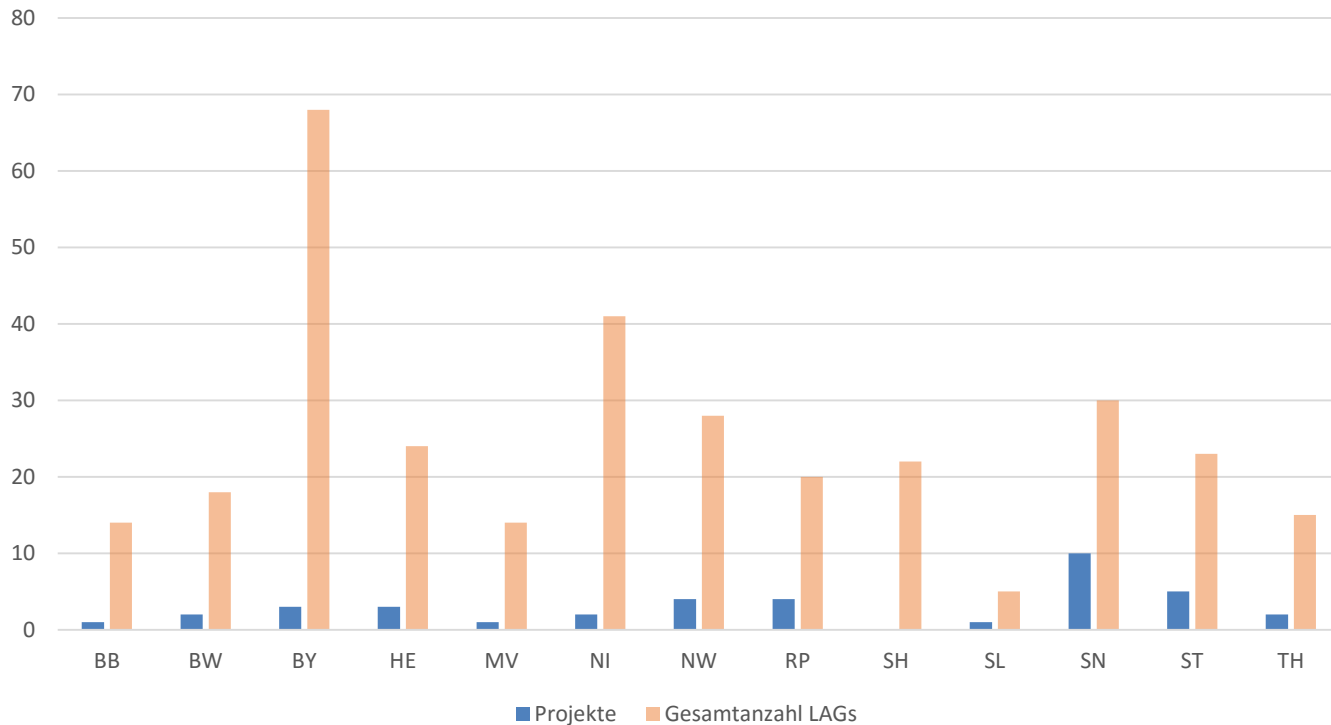

# Kooperationsprojekte

**Gebietsübergreifend im eigenen Bundesland: 276**

**Gebietsübergreifend über das Bundesland hinaus: 36**

**Transnational: 39**

**Anbahnungen: 46**

Nicht aktuell:  
BB, SL, SN, ST

Europäischer Landwirtschaftsfonds  
für die Entwicklung des ländlichen  
Raums: Hier investiert Europa in  
die ländlichen Gebiete.

# Kooperationsprojekte

Gebietsübergreifende Kooperationsprojekte im eigenen Bundesland

Nicht aktuell:  
BB, SL, SN, ST

Total: 276

Europäischer Landwirtschaftsfonds  
für die Entwicklung des ländlichen  
Raums: Hier investiert Europa in  
die ländlichen Gebiete.

# Kooperationsprojekte

Gebietsübergreifend - mit anderen Bundesländern

Nicht aktuell:  
BB,, SL, SN, ST

Total: 38

Europäischer Landwirtschaftsfonds  
für die Entwicklung des ländlichen  
Raums: Hier investiert Europa in  
die ländlichen Gebiete.

# Kooperationsprojekte

Total: 39

Nicht aktuell:  
BB, SL, SN, ST

Europäischer Landwirtschaftsfonds  
für die Entwicklung des ländlichen  
Raums: Hier investiert Europa in  
die ländlichen Gebiete.