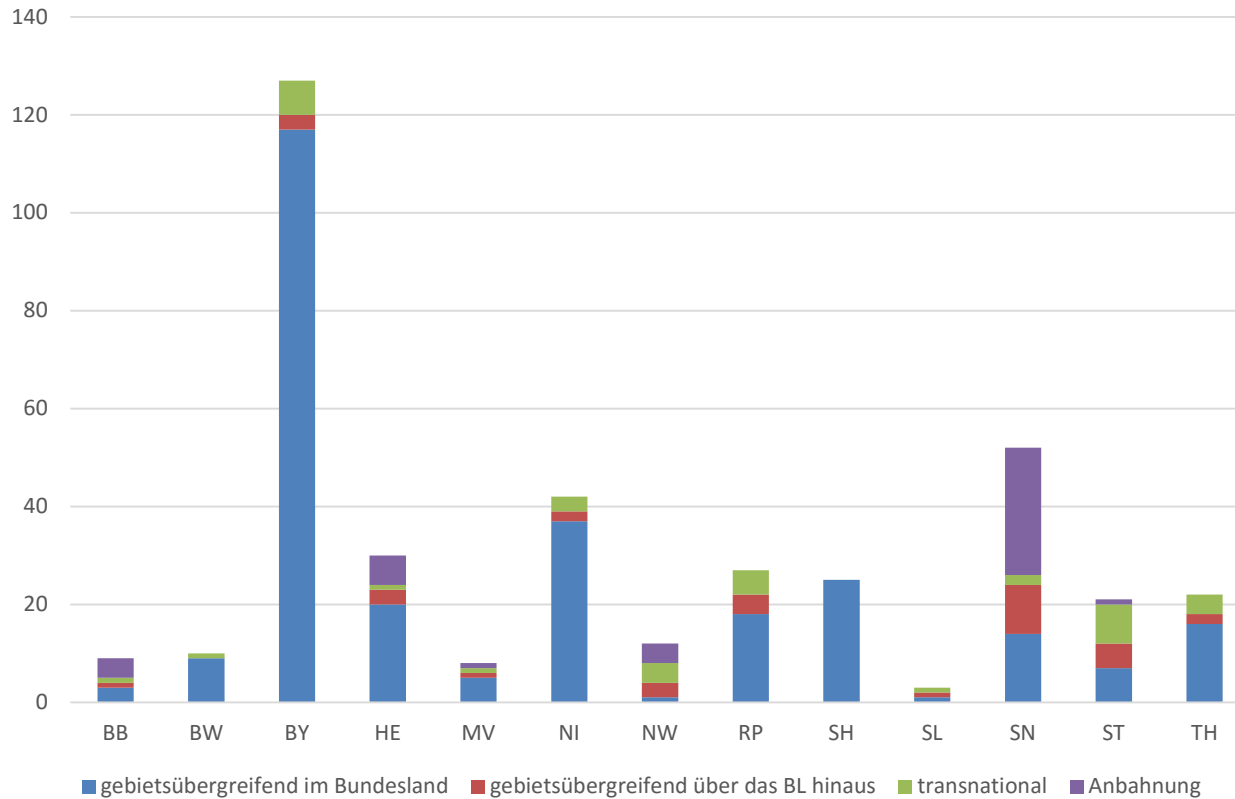

# Kooperationsprojekte

Gebietsübergreifende Kooperationsprojekte im eigenen Bundesland

Nicht aktuell:  
BB, SL, SN, ST

Total: 276

Europäischer Landwirtschaftsfonds  
für die Entwicklung des ländlichen  
Raums: Hier investiert Europa in  
die ländlichen Gebiete.

# Kooperationsprojekte

Gebietsübergreifend - mit anderen Bundesländern

Nicht aktuell:  
BB,, SL, SN, ST

Total: 38

Europäischer Landwirtschaftsfonds  
für die Entwicklung des ländlichen  
Raums: Hier investiert Europa in  
die ländlichen Gebiete.

# Kooperationsprojekte

Total: 39

Nicht aktuell:  
BB, SL, SN, ST

Europäischer Landwirtschaftsfonds  
für die Entwicklung des ländlichen  
Raums: Hier investiert Europa in  
die ländlichen Gebiete.

# Kooperationsprojekte

Kooperationsprojekte in Deutschland

Nicht aktuell:  
 BB, SL, SN, ST

Europäischer Landwirtschaftsfonds  
 für die Entwicklung des ländlichen  
 Raums: Hier investiert Europa in  
 die ländlichen Gebiete.