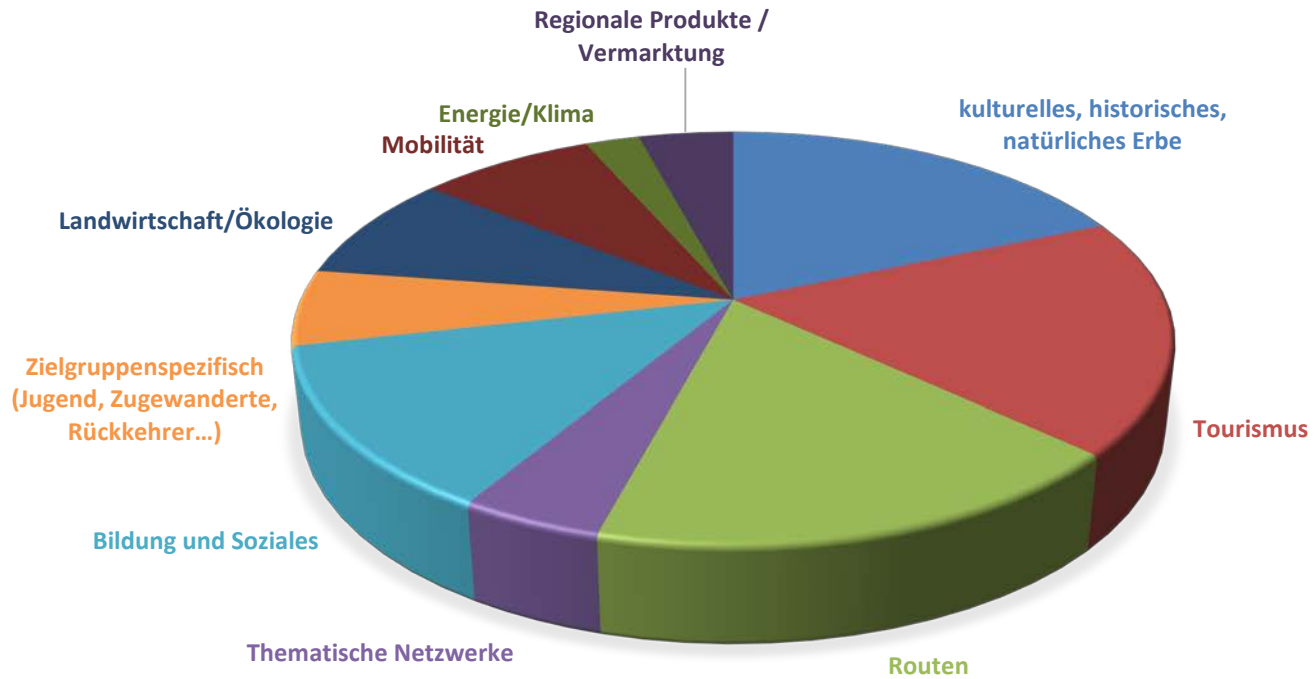

THEMEN DER KOOPERATIONSPROJEKTE