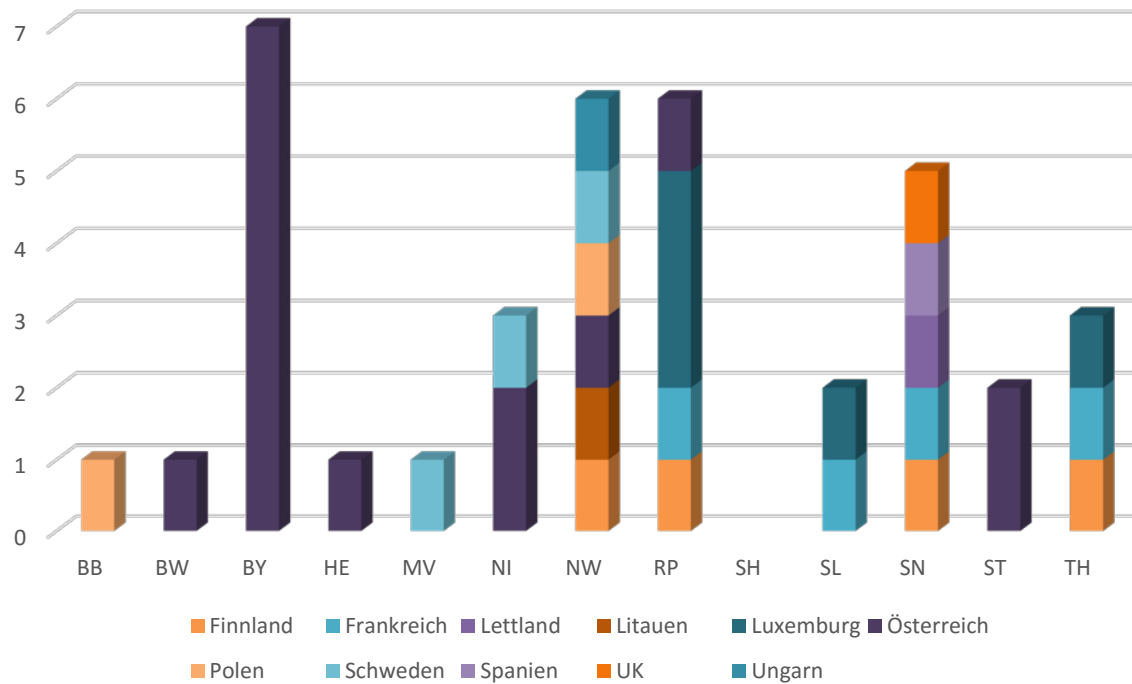

# Kooperationsprojekte

Gebietsübergreifend - mit anderen Bundesländern

Nicht aktuell:  
BB,, SL, SN, ST

Total: 38

Europäischer Landwirtschaftsfonds  
für die Entwicklung des ländlichen  
Raums: Hier investiert Europa in  
die ländlichen Gebiete.

# Kooperationsprojekte

Total: 39

Nicht aktuell:  
BB, SL, SN, ST

Europäischer Landwirtschaftsfonds  
für die Entwicklung des ländlichen  
Raums: Hier investiert Europa in  
die ländlichen Gebiete.

# Kooperationsprojekte

Kooperationsprojekte in Deutschland

Nicht aktuell:  
 BB, SL, SN, ST

Europäischer Landwirtschaftsfonds  
 für die Entwicklung des ländlichen  
 Raums: Hier investiert Europa in  
 die ländlichen Gebiete.

# Kooperationsprojekte

Partnerländer transnationaler Kooperationsprojekte

Nicht aktuell:  
BB, SL, SN, ST

Europäischer Landwirtschaftsfonds  
für die Entwicklung des ländlichen  
Raums: Hier investiert Europa in  
die ländlichen Gebiete.