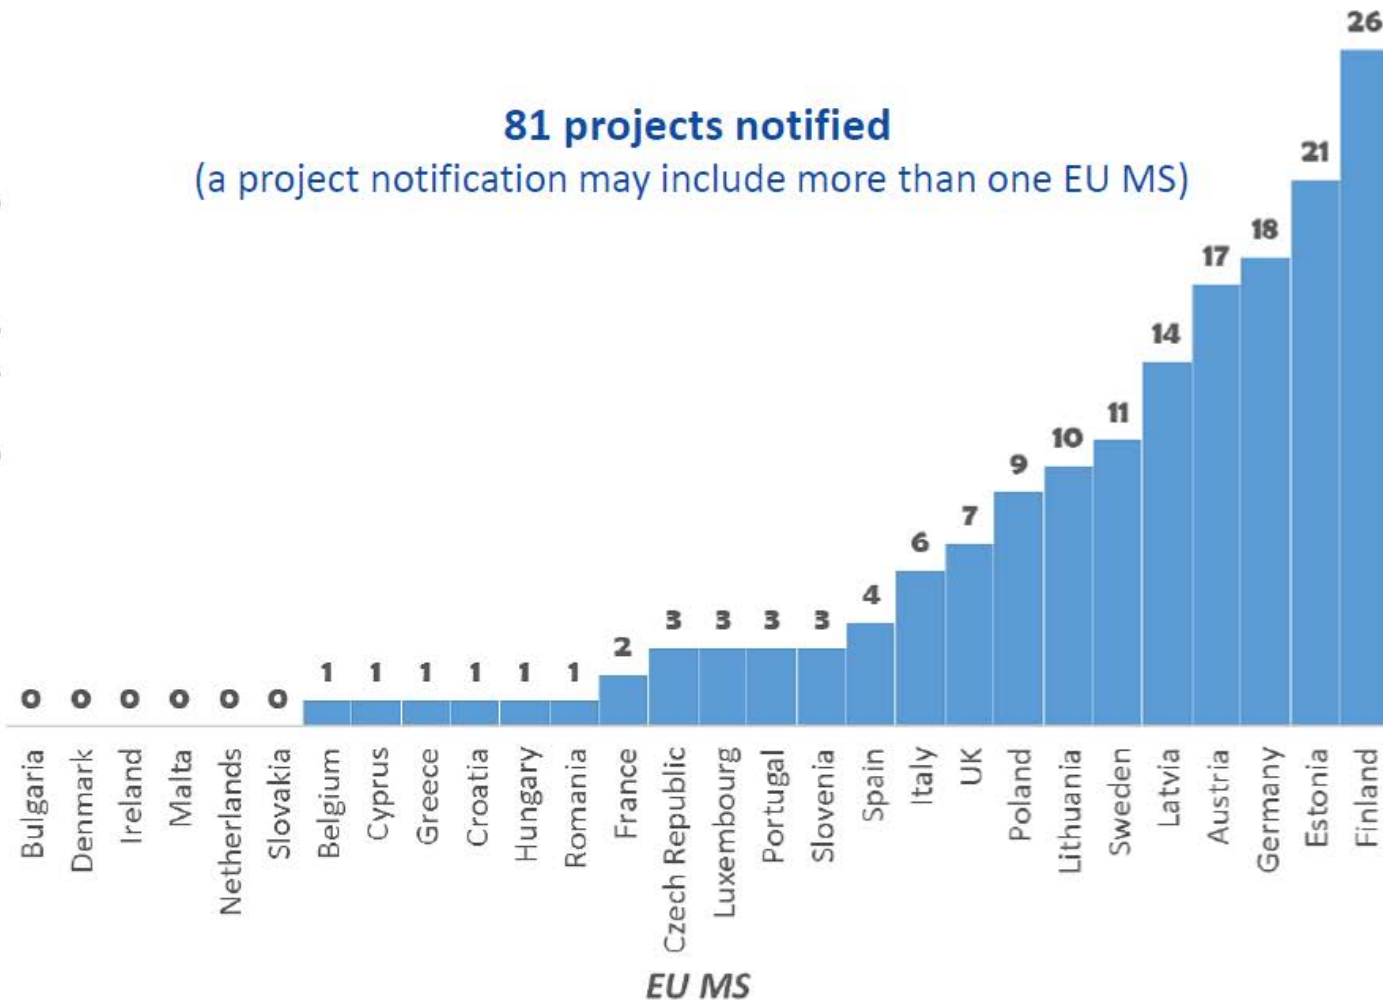

# Kooperationsprojekte

Partnerländer transnationaler Kooperationsprojekte

Nicht aktuell:  
BB, SL, SN, ST

Europäischer Landwirtschaftsfonds  
für die Entwicklung des ländlichen  
Raums: Hier investiert Europa in  
die ländlichen Gebiete.

# Kooperationsprojekte

Partnerländer transnationaler Kooperationsprojekte

# Kooperationspartner

Europäischer Landwirtschaftsfonds  
für die Entwicklung des ländlichen  
Raums: Hier investiert Europa in  
die ländlichen Gebiete.

# TNC Projects (SFC, 2018)

*No of tNC projects notified*

**81 projects notified**  
(a project notification may include more than one EU MS)