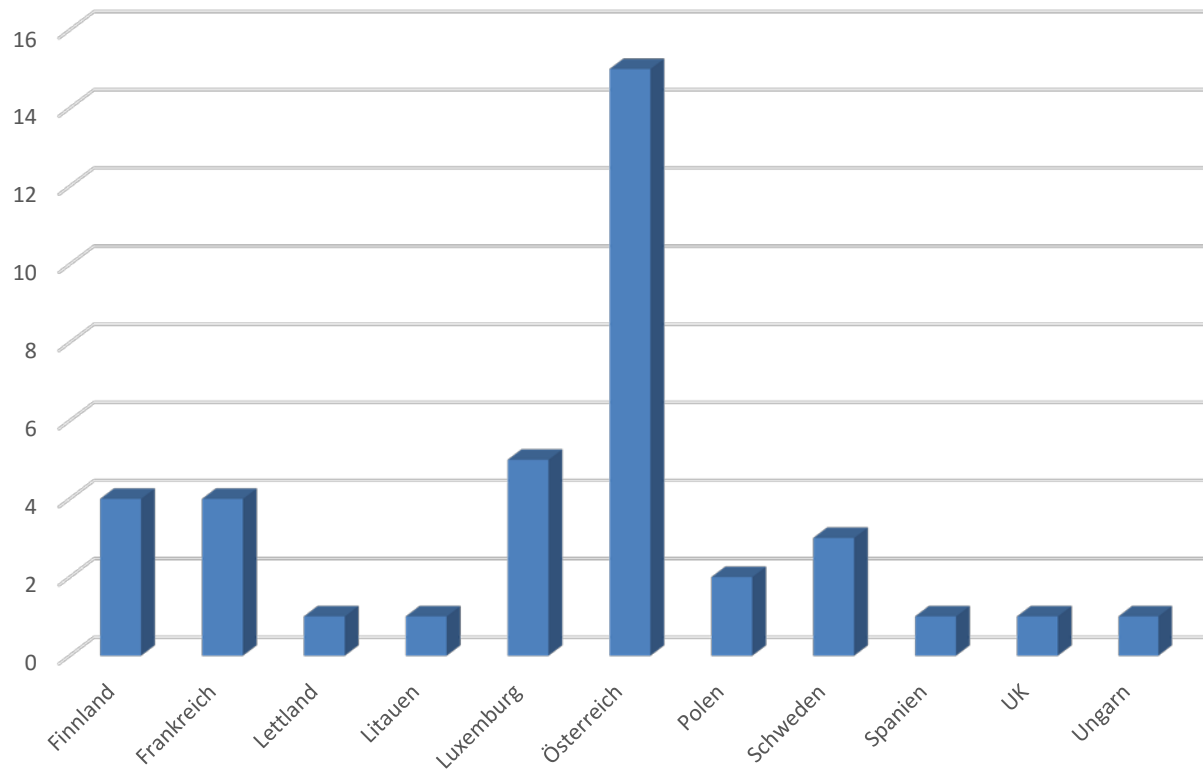

# Kooperationsprojekte

Total: 39

Nicht aktuell:  
BB, SL, SN, ST

Europäischer Landwirtschaftsfonds  
für die Entwicklung des ländlichen  
Raums: Hier investiert Europa in  
die ländlichen Gebiete.

# Kooperationsprojekte

Kooperationsprojekte in Deutschland

Nicht aktuell:  
 BB, SL, SN, ST

Europäischer Landwirtschaftsfonds  
 für die Entwicklung des ländlichen  
 Raums: Hier investiert Europa in  
 die ländlichen Gebiete.

# Kooperationsprojekte

Partnerländer transnationaler Kooperationsprojekte

Nicht aktuell:  
BB, SL, SN, ST

Europäischer Landwirtschaftsfonds  
für die Entwicklung des ländlichen  
Raums: Hier investiert Europa in  
die ländlichen Gebiete.

# Kooperationsprojekte

Partnerländer transnationaler Kooperationsprojekte